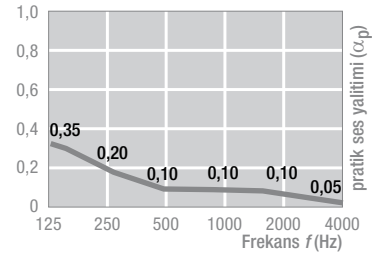

ECOMIN Orbit

■ ECOMIN Orbit biyo çözümlen taş yünü, kil ve perlit esaslı olup yangına dayanımı ve akustik performansı mükemmel olan tavan karosudur.

SİSTEM	■ GÖRÜNÜR SİSTEM paneller çıkarılabilir
Boyutlar	■ 600 x 600 mm, 625 x 625 mm Toleranzen gem. EN 13964
Kalınlık / ağırlık	■ nom. 13 mm (c. 3,6 kg/m ²)
Renk	■ beyaz, RAL 9010 benzeri
Kenar	■ SK

SK

TEKNİK ÖZELLİKLER

Yapı malzeme sınıfı	■ A2-s1,d0 - EN 13501-1 standardına göre
Ses soğurması	■ EN ISO 354 $\alpha_w = 0,10(L)$ - EN ISO 11654 standardına göre NRC = 0,15 - ASTM C 423 standardına göre
Işık yansımасы	■ % 88 oranına kadar
Nem direnci	■ % 70 bağıl nem oranına kadar neme dayanıklı
Isı iletkenliği	■ $\lambda = 0,052 - 0,057$ W/mK - DIN 52612 standardına göre