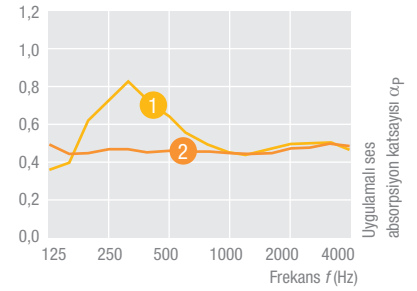

HERADESIGN® *micro*

1-katman magnezit bağlı
ahşap yünü akustik panel

- ince gözenekli yüzey dokusu
- önerilen bina biyolojisi

Ürün veri sayfası
HERADESIGN® *micro*

HERADESIGN® *micro* için ürün yelpazesi

Nominal boyut mm (talep üzerine farklı boyutlar mevcuttur)		600 x 600 mm
		625 x 625 mm
		1200 x 600 mm
		1250 x 625 mm
Kalınlık	1-katman	25 mm
		35 mm
Ağırlık kg/m ²		15,0 (25 mm)
		19,0 (35 mm)
ABZ Genel Bina Onayı: Z-23.15-1562		
EN 13501-1'e göre yangına tepki B-s1, d0		
Talep üzerine özel formatlar. Maks. 2400 mm uzunluk		

Ses absorpsiyon değerleri

1 α_w 0,35'e kadar $NRC = 0,35$ 'e kadar

akustik astar ile

2 α_w 0,45'e kadar $NRC = 0,40$ 'e kadar

akustik astar ile asılı